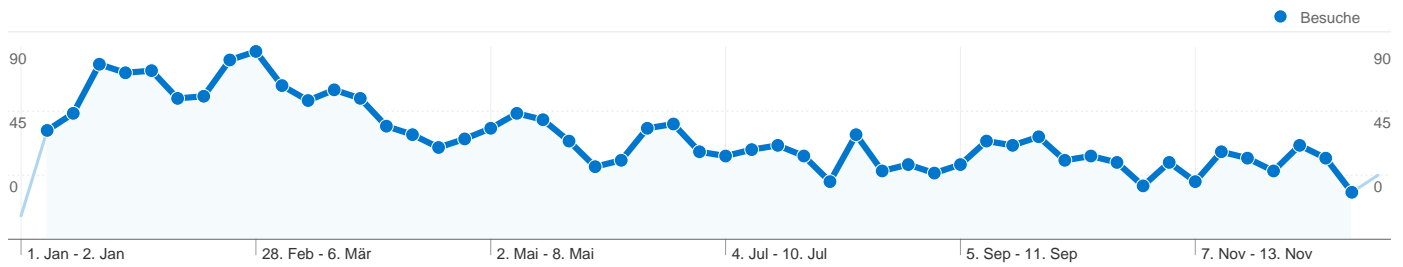

**Website-Nutzung**

**2.517** Besuche

**52,05 %** Absprungrate

**6.657** Seitenaufrufe

**00:01:09** Durchschn. Besuchszeit auf der Website

**2,64** Seiten/Besuch

**93,09 %** % Neue Besuche

**Übersicht über die Zugriffsquellen**

- **Verweis-Websites**  
1.736,00 (68,97 %)
- **Suchmaschinen**  
534,00 (21,22 %)
- **Direkte Zugriffe**  
245,00 (9,73 %)
- **Sonstiges**  
2 (0,08 %)

**Karten-Overlay**

**Besuchertreue**

Anzahl der Besuche von diesem Besucher einschließlich des aktuellen	Besuche, die der x-te Besuch des Besuchers waren
1 Mal	93,13 %
2 Mal	3,42 %
3 Mal	1,07 %
4 Mal	0,40 %
5 Mal	0,24 %
6 Mal	0,12 %
7 Mal	0,12 %
8 Mal	0,08 %
9-14 Mal	0,32 %
15-25 Mal	0,36 %
26-50 Mal	0,48 %
51-100 Mal	0,24 %
101-200 Mal	0,04 %

# Übersicht über die Zugriffsquellen

Vergleichen mit: Website

**Alle Zugriffsquellen haben insgesamt 2.517 Besuche vermittelt.**

**9,73 % Direkte Zugriffe**

**68,97 % Verweis-Websites**

**21,22 % Suchmaschinen**

### Website-Nutzung

<b>Besuche</b> <b>2.517</b> % der Website insgesamt: 100,00 %	<b>Seiten/Besuch</b> <b>2,64</b> Website-Durchschnitt: 2,64 (0,00 %)	<b>Durchschn. Besuchszeit auf der Website</b> <b>00:01:09</b> Website-Durchschnitt: 00:01:09 (0,00 %)	<b>% Neue Besuche</b> <b>93,13 %</b> Website-Durchschnitt: 93,09 % (0,04 %)	<b>Absprungrate</b> <b>52,05 %</b> Website-Durchschnitt: 52,05 % (0,00 %)	
Betriebssystem	Besuche	Seiten/Besuch	Durchschn. Besuchszeit auf der Website	% Neue Besuche	Absprungrate
Windows	2.364	2,66	00:01:09	92,89 %	52,03 %
Macintosh	100	2,36	00:00:48	97,00 %	46,00 %
Linux	29	3,07	00:02:09	93,10 %	55,17 %
(not set)	10	1,10	00:00:03	100,00 %	90,00 %
iPhone	5	1,40	00:04:26	100,00 %	80,00 %
iPod	4	1,50	00:00:21	100,00 %	50,00 %
Playstation 3	3	1,33	00:00:05	100,00 %	66,67 %
iPad	2	5,00	00:04:26	100,00 %	50,00 %