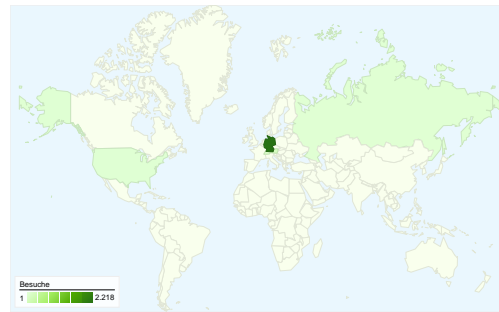

**Website-Nutzung**

**2.517** Besuche

**52,05 %** Absprungrate

**6.657** Seitenaufrufe

**00:01:09** Durchschn. Besuchszeit auf der Website

**2,64** Seiten/Besuch

**93,09 %** % Neue Besuche

**Übersicht über die Zugriffsquellen**

- **Verweis-Websites**  
1.736,00 (68,97 %)
- **Suchmaschinen**  
534,00 (21,22 %)
- **Direkte Zugriffe**  
245,00 (9,73 %)
- **Sonstiges**  
2 (0,08 %)

**Karten-Overlay**

**Besuchertreue**

Anzahl der Besuche von diesem Besucher einschließlich des aktuellen	Besuche, die der x-te Besuch des Besuchers waren
1 Mal	93,13 %
2 Mal	3,42 %
3 Mal	1,07 %
4 Mal	0,40 %
5 Mal	0,24 %
6 Mal	0,12 %
7 Mal	0,12 %
8 Mal	0,08 %
9-14 Mal	0,32 %
15-25 Mal	0,36 %
26-50 Mal	0,48 %
51-100 Mal	0,24 %
101-200 Mal	0,04 %

Website-Nutzung

Land/Gebiet	Besuche	Seiten/Besuch	Durchschn. Besuchszeit auf der Website	% Neue Besuche	Absprungrate
<b>Besuche</b> <b>2.517</b> % der Website insgesamt: 100,00 %	<b>Seiten/Besuch</b> <b>2,64</b> Website-Durchschnitt: 2,64 (0,00 %)	<b>Durchschn. Besuchszeit auf der Website</b> <b>00:01:09</b> Website-Durchschnitt: 00:01:09 (0,00 %)	<b>% Neue Besuche</b> <b>93,13 %</b> Website-Durchschnitt: 93,09 % (0,04 %)	<b>Absprungrate</b> <b>52,05 %</b> Website-Durchschnitt: 52,05 % (0,00 %)	
Germany	2.218	2,70	00:01:11	93,24 %	51,80 %
Austria	123	2,72	00:01:23	97,56 %	43,90 %
Switzerland	82	1,96	00:00:40	97,56 %	57,32 %
United States	14	1,57	00:00:26	78,57 %	64,29 %
Russia	10	1,20	00:00:00	80,00 %	90,00 %
France	9	2,00	00:00:33	100,00 %	66,67 %
United Kingdom	6	2,50	00:00:37	50,00 %	50,00 %
Luxembourg	5	1,40	00:00:35	80,00 %	80,00 %
Brazil	4	2,00	00:00:00	0,00 %	0,00 %
Spain	4	2,25	00:00:48	100,00 %	75,00 %