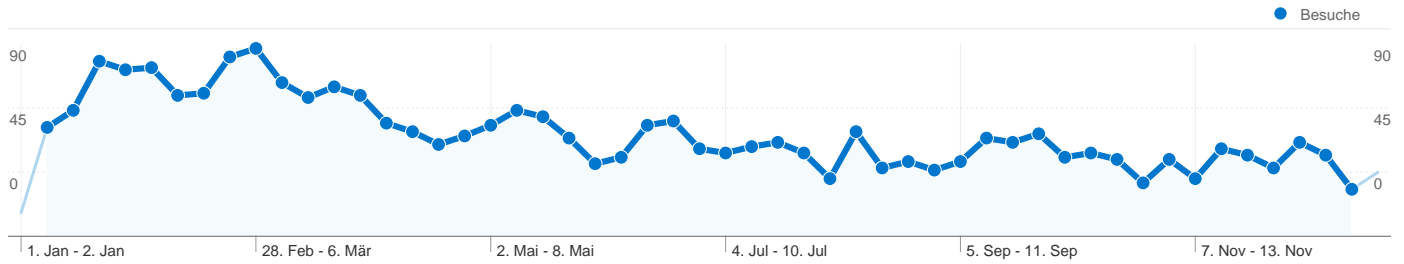

## Häufigste Zugriffsquellen

Quellen	Besuche	% Besuche
google.de (referral)	576	22,88 %
google (organic)	510	20,26 %
de.answers.yahoo.com	451	17,92 %
images.google.de (referral)	318	12,63 %
(direct) ((none))	245	9,73 %

Keywords	Besuche	% Besuche
rennunfälle	108	20,22 %
danny österreich	35	6,55 %
danny österreich dsds	30	5,62 %
danny oestreich	29	5,43 %
lustige arbeitsunfälle	19	3,56 %

**2.517 Besuche wurden über 37 Länder/Gebiete vermittelt.**

Website-Nutzung

Land/Gebiet	Besuche	Seiten/Besuch	Durchschn. Besuchszeit auf der Website	% Neue Besuche	Absprungrate
<b>Besuche</b> <b>2.517</b> % der Website insgesamt: 100,00 %	<b>Seiten/Besuch</b> <b>2,64</b> Website-Durchschnitt: 2,64 (0,00 %)	<b>Durchschn. Besuchszeit auf der Website</b> <b>00:01:09</b> Website-Durchschnitt: 00:01:09 (0,00 %)	<b>% Neue Besuche</b> <b>93,13 %</b> Website-Durchschnitt: 93,09 % (0,04 %)	<b>Absprungrate</b> <b>52,05 %</b> Website-Durchschnitt: 52,05 % (0,00 %)	
Germany	2.218	2,70	00:01:11	93,24 %	51,80 %
Austria	123	2,72	00:01:23	97,56 %	43,90 %
Switzerland	82	1,96	00:00:40	97,56 %	57,32 %
United States	14	1,57	00:00:26	78,57 %	64,29 %
Russia	10	1,20	00:00:00	80,00 %	90,00 %
France	9	2,00	00:00:33	100,00 %	66,67 %
United Kingdom	6	2,50	00:00:37	50,00 %	50,00 %
Luxembourg	5	1,40	00:00:35	80,00 %	80,00 %
Brazil	4	2,00	00:00:00	0,00 %	0,00 %
Spain	4	2,25	00:00:48	100,00 %	75,00 %

1-10 von 37

**Wiederholungshäufigkeit der meisten Besuche: 1 Mal**

Anzahl der Besuche von diesem Besucher einschließlich des aktuellen	Besuche, die der x-te Besuch des Besuchers waren	Prozentualer Anteil aller Besuche
1 Mal	2.344,00	 93,13 %
2 Mal	86,00	 3,42 %
3 Mal	27,00	 1,07 %
4 Mal	10,00	 0,40 %
5 Mal	6,00	 0,24 %
6 Mal	3,00	 0,12 %
7 Mal	3,00	 0,12 %
8 Mal	2,00	 0,08 %
9-14 Mal	8,00	 0,32 %
15-25 Mal	9,00	 0,36 %
26-50 Mal	12,00	 0,48 %
51-100 Mal	6,00	 0,24 %
101-200 Mal	1,00	 0,04 %