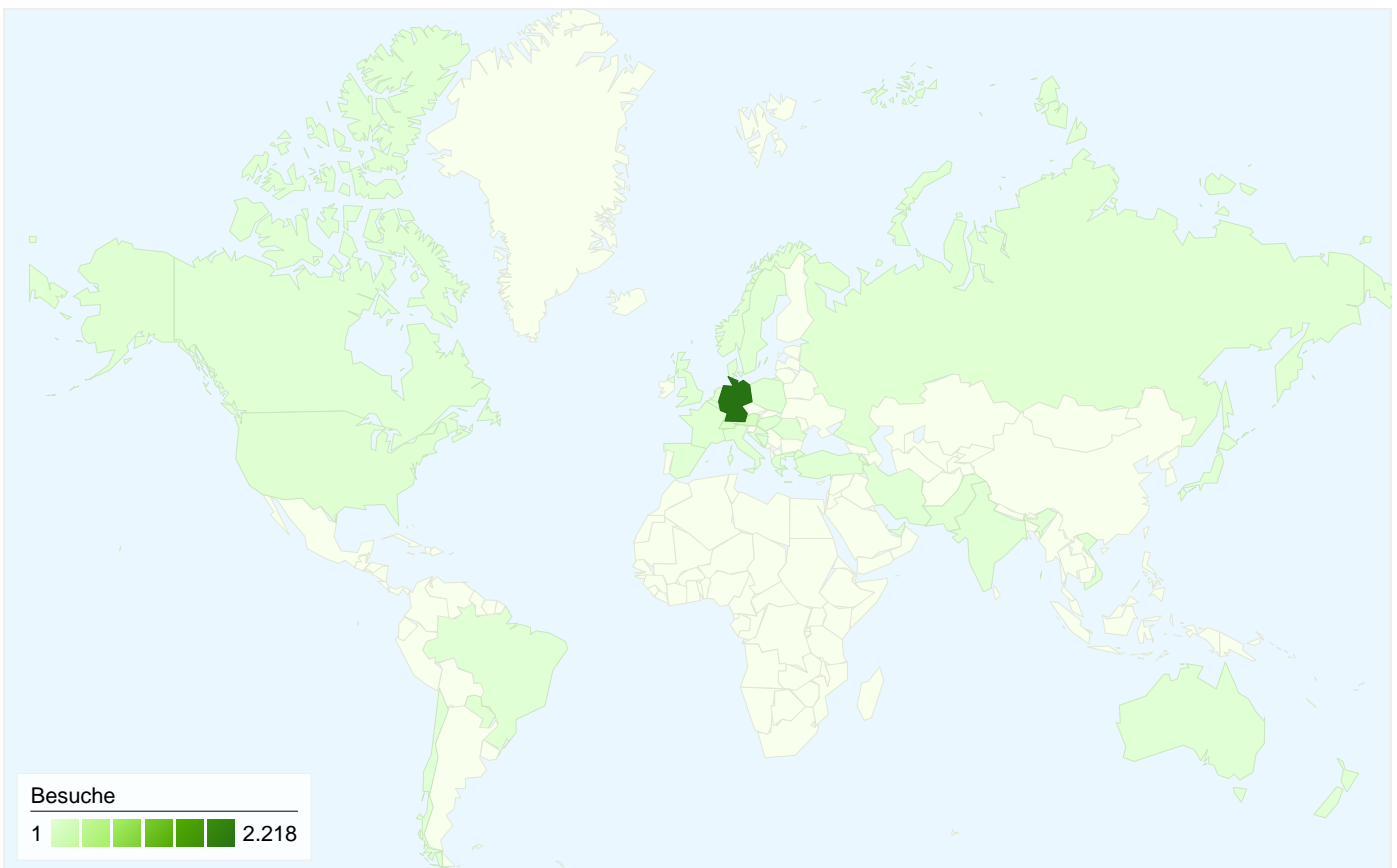

- **Verweis-Websites**  
1.736,00 (68,97 %)
- **Suchmaschinen**  
534,00 (21,22 %)
- **Direkte Zugriffe**  
245,00 (9,73 %)
- **Sonstiges**  
2 (0,08 %)

**Karten-Overlay**

**Besuchertreue**

Anzahl der Besuche von diesem Besucher einschließlich des aktuellen	Besuche, die der x-te Besuch des Besuchers waren
1 Mal	93,13 %
2 Mal	3,42 %
3 Mal	1,07 %
4 Mal	0,40 %
5 Mal	0,24 %
6 Mal	0,12 %
7 Mal	0,12 %
8 Mal	0,08 %
9-14 Mal	0,32 %
15-25 Mal	0,36 %
26-50 Mal	0,48 %
51-100 Mal	0,24 %
101-200 Mal	0,04 %

# Übersicht über die Zugriffsquellen

Vergleichen mit: Website

**Alle Zugriffsquellen haben insgesamt 2.517 Besuche vermittelt.**

**9,73 % Direkte Zugriffe**

**68,97 % Verweis-Websites**

**21,22 % Suchmaschinen**

## Häufigste Zugriffsquellen

Quellen	Besuche	% Besuche
google.de (referral)	576	22,88 %
google (organic)	510	20,26 %
de.answers.yahoo.com	451	17,92 %
images.google.de (referral)	318	12,63 %
(direct) ((none))	245	9,73 %

Keywords	Besuche	% Besuche
rennunfälle	108	20,22 %
danny österreich	35	6,55 %
danny österreich dsds	30	5,62 %
danny oestreich	29	5,43 %
lustige arbeitsunfälle	19	3,56 %

**2.517 Besuche wurden über 37 Länder/Gebiete vermittelt.**